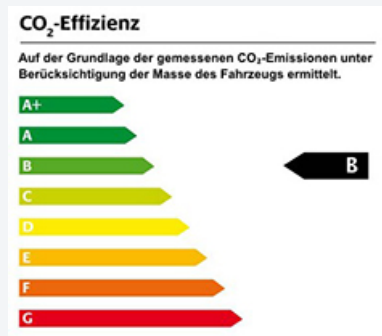

Kilometerstand: 3 103 km
Erstzulassung: 01/02/2018
Marke: Peugeot
Modell: PEUGEOT 308 SW
Ausführung: 308 SW GT 1.6 THP 205 PDC SHZ LEDER NAVI LED EU6
Karosserie: Car.EstateCar
Farbe: blau / magnetic blau
TREIBSTOFF: Benzin
Getriebe: Schaltgetriebe
Leistung: 0 CV
Verbrauch kombiniert: 5.8 l/100km
Verbrauch Innerorts: 7.6 l/100km
Verbrauch außerorts: 4.8 l/100km
FIN: VF3L45GTHHS
CO2: 134 g/km

CO₂ / Verbrauch

CO₂: 134 CO₂ g/km
Verbrauch kombiniert: 5.8 l/100km
Verbrauch Innerorts: 7.6 l/100km
Verbrauch außerorts: 4.8 l/100km

Ausstattung

Nebelscheinwerfer
Klimaanlage automatisch
Navigationssystem
Lichtsensor
Regensensor
Multifunktionslenkrad
Pollenfilter
Tagfahrlicht
Zentralverriegelung
Dachreling
Wegfahrsperrung
ESP
Servolenkung
ABS
Einparkhilfe hinten
Boardcomputer
Radio
MP3 Schnittstelle
Tuner oder Radio
Elektrische Seitenspiegel
Elektrischer Fensterheber
Geschwindigkeitsregelanlage
Kindersitzbefestigung (Isofix)
Start-Stop-Automatik
Traktionskontrolle
Beifahrerairbag
Seitenairbag
Fahrerairbag
Leichtmetallfelgen
Metallic Lackierung
Gebrauchtwagen-Garantie
Sitzheizung
Bluetooth
Freisprecheinrichtung
Einparkhilfe
Sportpaket
Sportsitze
Panoramadach
Katalysator