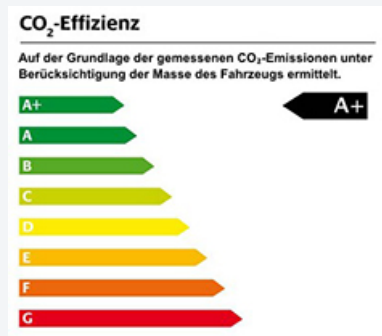

GEBRAUCHT

DS DS 5

DS 5 BlueHDi 180 EAT6

2018
8 100 km

26 980€

CITROËN PSA RETAIL KÖLN
WIDDERSDORFER STRASSE

☎ 0221/498770

Technische Daten

Kilometerstand: 8 100 km
Erstzulassung: 01/02/2018
Marke: DS
Modell: DS DS 5
Ausführung: DS 5 BlueHDi 180 EAT6
Karosserie: Limousine
Farbe: Schwarz
TREIBSTOFF: Diesel
Getriebe: Automatik
Leistung: 0 CV
Verbrauch kombiniert: 4.4 l/100km
Verbrauch Innerorts: 5.1 l/100km
Verbrauch außerorts: 4.1 l/100km
FIN: VF7KFAHWTJS
CO2: 114 g/km

CO₂ / Verbrauch

CO₂: 114 CO₂ g/km
Verbrauch kombiniert: 4.4 l/100km
Verbrauch Innerorts: 5.1 l/100km
Verbrauch außerorts: 4.1 l/100km

Ausstattung

Klimaanlage automatisch
Partikelfilter
Zentralverriegelung
Wegfahrsperre
ESP
Servolenkung
ABS
Elektrischer Fensterheber
Geschwindigkeitsregelanlage
Beifahrerairbag
Fahrerairbag
Leichtmetallfelgen
Metallic Lackierung
Einparkhilfe
Radio/CD
Katalysator
Lederausstattung