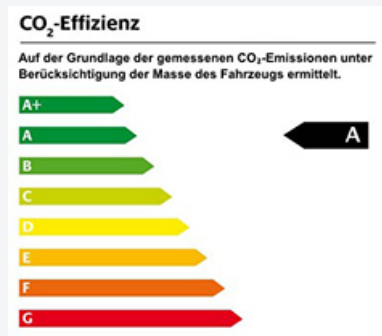

Kilometerstand: 11 895 km
Erstzulassung: 01/01/2018
Marke: Citroën
Modell: CITROËN JUMPY
Ausführung: JUMPY Kombi XL BlueHDi 150 S&S
Karosserie: Kombi
Farbe: Tourmaline-Orange Metallic
TREIBSTOFF: Diesel
Getriebe: Schaltgetriebe
Leistung: 0 CV
Verbrauch kombiniert: 5.5 l/100km
Verbrauch Innerorts: 6.2 l/100km
Verbrauch außerorts: 5.1 l/100km
FIN: VF7VEAHXHHZ
CO2: 145 g/km

CO₂ / Verbrauch

CO₂: 145 CO₂ g/km
Verbrauch kombiniert: 5.5 l/100km
Verbrauch Innerorts: 6.2 l/100km
Verbrauch außerorts: 5.1 l/100km

Ausstattung

Nebelscheinwerfer
Partikelfilter
Zentralverriegelung
Schiebetür rechts
ESP
ABS
Klimaanlage
Boardcomputer
Radio
Elektrischer Fensterheber
Geschwindigkeitsregelanlage
Beifahrerairbag
Seitenairbag
Fahrerairbag
Metallic Lackierung
Gebrauchtwagen-Garantie
Schiebetür